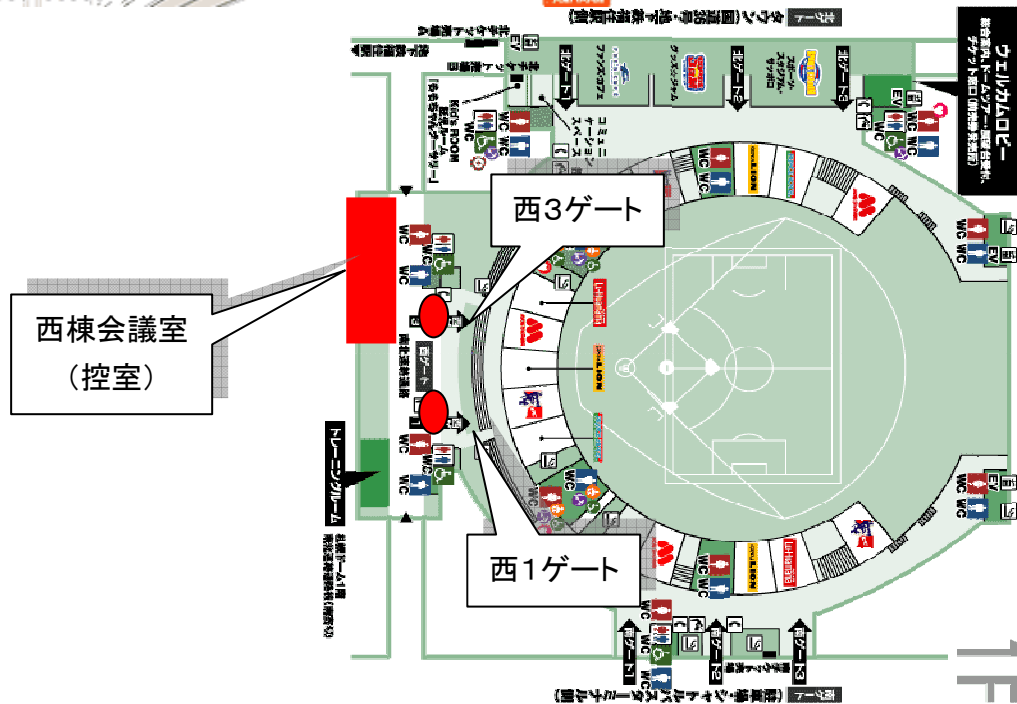

<ダンスアカデミー発表会 2011年7月16日当日の流れ(予定)>

■2011年7月16日(土) 対 埼玉西武ライオンズ 試合開始14:00 開場12:00

※札幌ドーム駐車場ご利用の方・・・AM7:00 関係者駐車場開場(駐車券必要)

(ファイトパークではございませんのでお間違いのないようお願いします。)

※札幌ドーム南北通路開場は7:00です。開場後、西棟会議室(控室)へお越し下さい。

- ① 7:30 札幌ドーム南北連絡通路内、西棟会議室(控室)集合
- ② 7:40~9:00 札幌ドームグラウンドにてストレッチ・練習・場当たり
(動ける服装、ポンポン持参)

※以上のタイムスケジュールは当日の状況により変更になることもございます。

※受講生の入退場、保護者様の再入場は「西ゲート3」より行います。当日、詳しく説明致します。

※全ての行程が終了し西棟会議室（控室）にて解散後、座席へ戻る方は「西ゲート3」より再入場できます。
終了後お帰りになられても構いません。

発表会の写真がご購入頂けます！！

お子さま（受講生）の発表会での姿を後日、パソコンから閲覧・購入する事が可能です。

＜駐車場案内図＞

◆札幌ドーム駐車場をご利用の方は事前に駐車券のお買求めが必要です。

購入方法は一般のお客様と同様、以下の場所でご購入下さい。

（ローソンチケット、チケットぴあ、札幌ドーム総合案内チケット窓口）

※今回の札幌ドーム駐車場利用はあくまでも早朝集合に対する特別時間入場となります。購入・利用につきましては通常（一般利用）ルールと同様になります。ご理解のほど宜しくお願いします。

<集合場所案内図>

※札幌ドーム南北通路開場は7:00です。開場後、西棟会議室(控室)へお越し下さい。