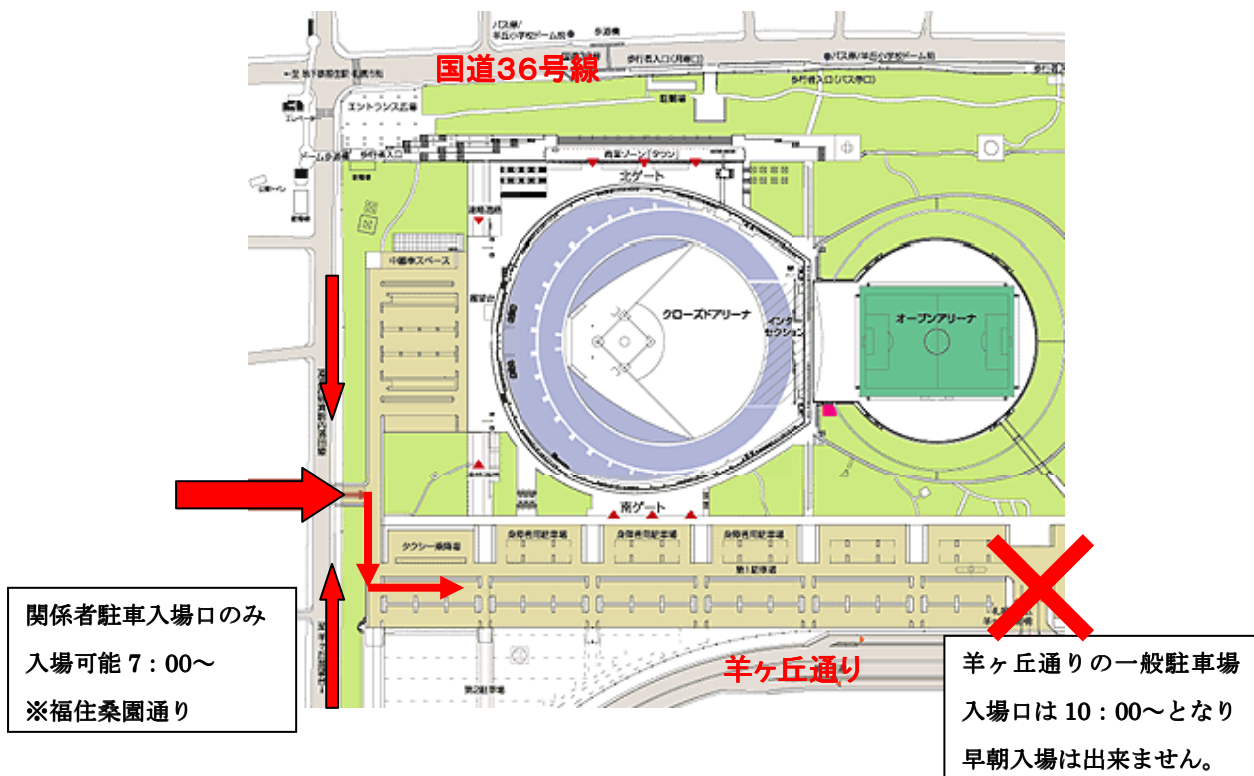

※以上のタイムスケジュールは当日の状況により変更になることもございます。

※受講生の入退場、保護者様の再入場は「西ゲート3」より行います。当日、詳しく説明致します。

※全ての行程が終了し西棟会議室（控室）にて解散後、座席へ戻る方は「西ゲート3」より再入場できます。
終了後お帰りになられても構いません。

発表会の写真がご購入頂けます！！

お子さま（受講生）の発表会での姿を後日、パソコンから閲覧・購入する事が可能です。

プロのカメラマンが撮影します。詳しくは別途ご案内書を発表会当日にお渡し致します。

【ご連絡】

- ① 当日のご観戦者のチケットは各自でお求めいただきます。
- ② お子様（受講生）のチケットにつきましては、全ての演技が終了し解散後に試合終了まで座席で観戦する場合のみ必要です。
- ③ 札幌ドーム関係者駐車場をご利用の方は、駐車場がAM7：00より入場できます。事前にお買求め頂きました駐車券に記載されています駐車場開門時刻は通常営業時刻です。アカデミーの皆さまは以下に記載しています入場口から、AM7：00より入場できますのでお間違いのないよう入場して下さい。但し、一度駐車をしたあとは、出庫し再入場が出来ません。（7：00～10：00迄は出庫不可）また駐車券なしでの入場、送迎は一切出来ませんのでご注意ください。

＜駐車場案内図＞

◆札幌ドーム駐車場をご利用の方は事前に駐車券のお買求めが必要です。

購入方法は一般のお客様と同様、以下の場所でご購入下さい。

（ローソンチケット、チケットぴあ、札幌ドーム総合案内チケット窓口）

※今回の札幌ドーム駐車場利用はあくまでも早朝集合に対する特別時間入場となります。購入・利用につきましては通常（一般利用）ルールと同様になります。ご理解のほど宜しくお願いします。