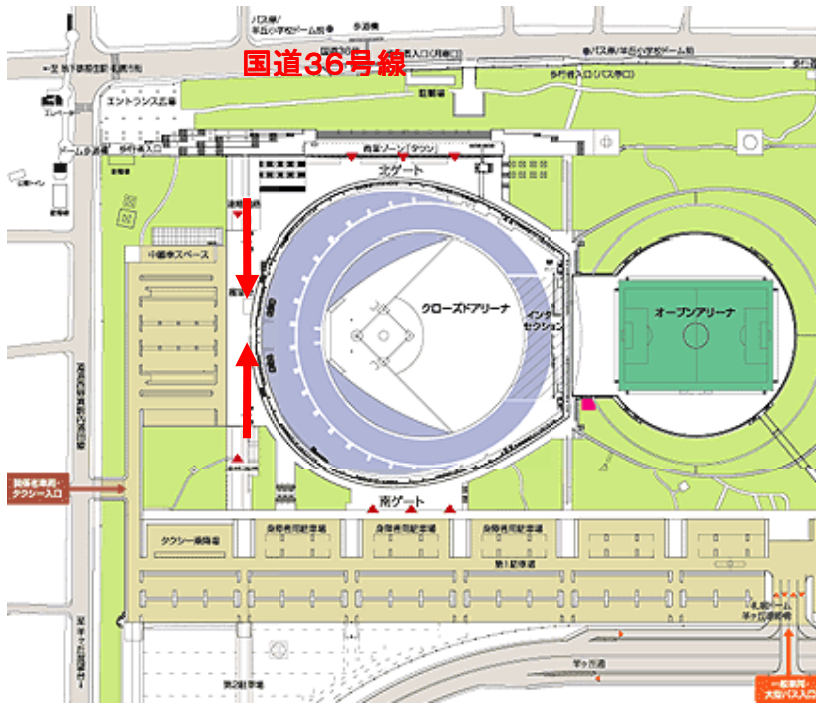

<ダンスアカデミー発表会 2011年7月16日当日の流れ(予定)>

■2011年7月16日(土) 対 埼玉西武ライオンズ 試合開始14:00 開場12:00

※札幌ドーム駐車場ご利用の方・・・AM7:00 関係者駐車場開場(駐車券必要)

(ファイトパークではございませんのでお間違いのないようお願いします。)

※札幌ドーム南北通路開場は7:00です。開場後、西棟会議室(控室)へお越し下さい。

- ① 7:30 札幌ドーム南北連絡通路内、西棟会議室(控室)集合
- ② 7:40~9:00 札幌ドームグラウンドにてストレッチ・練習・場当たり
(動ける服装、ポンポン持参)

＜駐車場案内図＞

◆札幌ドーム駐車場をご利用の方は事前に駐車券のお買求めが必要です。

購入方法は一般のお客様と同様、以下の場所でご購入下さい。

（ローソンチケット、チケットぴあ、札幌ドーム総合案内チケット窓口）

※今回の札幌ドーム駐車場利用はあくまでも早朝集合に対する特別時間入場となります。購入・利用につきましては通常（一般利用）ルールと同様になります。ご理解のほど宜しくお願いします。

<集合場所案内図>

※札幌ドーム南北通路開場は7:00です。開場後、西棟会議室(控室)へお越し下さい。