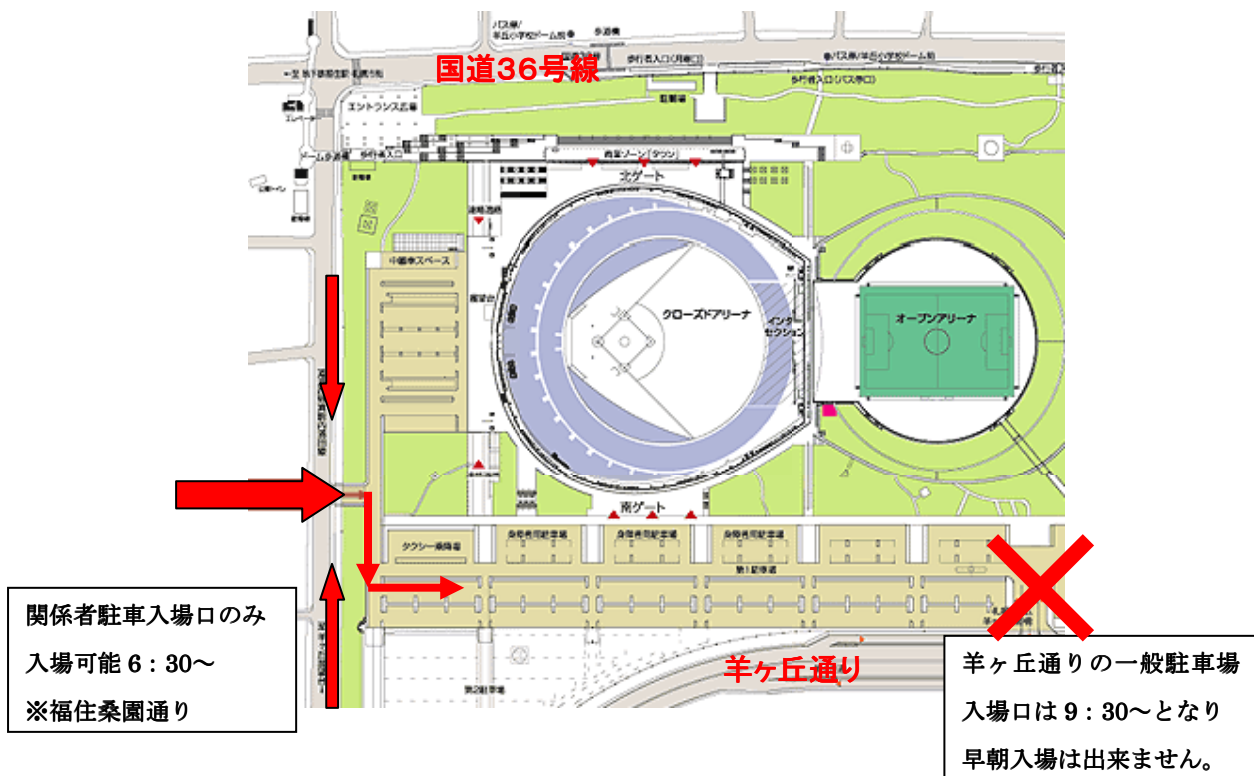

※以上のタイムスケジュールは当日の状況により変更になることもございます。

※受講生の入退場、保護者様の再入場は「西ゲート3」より行います。当日、詳しく説明致します。

※全ての行程が終了し西棟会議室（控室）にて解散後、座席へ戻る方は「西ゲート3」より再入場できます。
終了後お帰りになられても構いません。

発表会の写真がご購入頂けます！！

お子さま（受講生）の発表会での姿を後日、パソコンから閲覧・購入する事が可能です。
プロのカメラマンが撮影します。詳しくは別途ご案内書を発表会当日にお渡し致します。

【ご連絡】

- ① 当日のご観戦者のチケットは各自でお求めいただきます。
- ② お子様（受講生）のチケットにつきましては、全ての演技が終了し解散後に試合終了まで座席で観戦する場合のみ必要です。
- ③ 札幌ドーム関係者駐車場をご利用の方は、**駐車場がAM6:30より入場できます。**事前にお買求め頂きました駐車券に記載されています駐車場開門時刻は通常営業時刻です。アカデミーの皆さまは以下に記載しています入場口から、AM6:30より入場できますのでお間違いのないよう入場して下さい。但し、一度駐車をしたあとは、出庫し再入場が出来ません。（6:30～9:30迄は出庫不可）また駐車券なしでの入場、送迎は一切出来ませんのでご注意下さい。

<駐車場案内図>

◆札幌ドーム駐車場をご利用の方は事前に駐車券のお買求めが必要です。

購入方法は一般のお客様と同様、以下の場所でご購入下さい。

（ローソンチケット、チケットぴあ、札幌ドーム総合案内チケット窓口）

※今回の札幌ドーム駐車場利用はあくまでも早朝集合に対する特別時間入場となります。購入・利用につきましては通常（一般利用）ルールと同様になります。ご理解のほど宜しくお願いします。