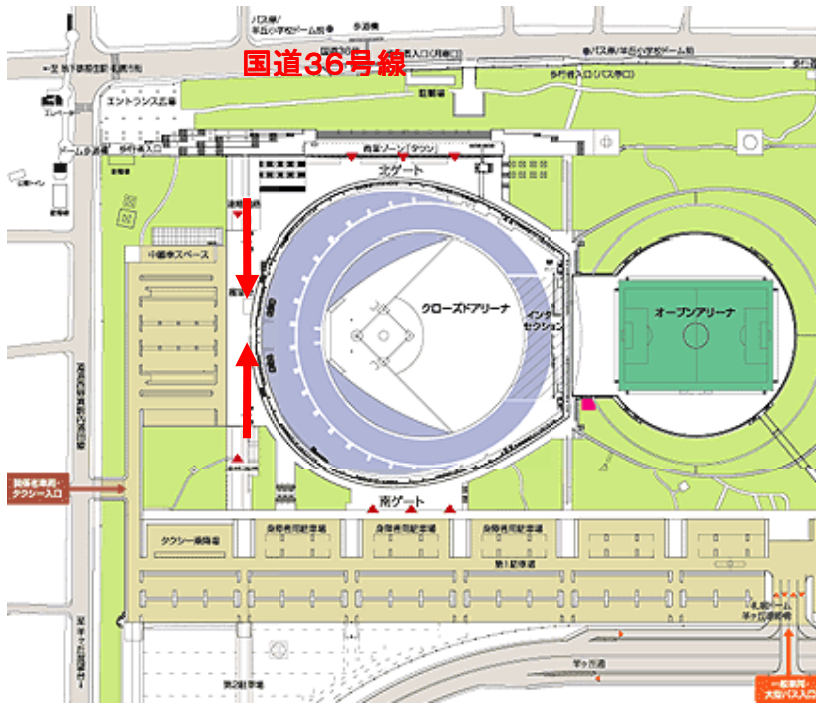

<ダンスアカデミー発表会 2011年7月17日当日の流れ(予定)>

■2011年7月17日(日) 対 埼玉西武ライオンズ 試合開始13:00 開場11:00

※札幌ドーム駐車場ご利用の方・・・AM6:30 関係者駐車場開場(駐車券必要)

(ファイトパークではございませんのでお間違いのないようお願いします。)

※札幌ドーム南北通路開場は7:00です。開場後、西棟会議室(控室)へお越し下さい。

- ① 7:10 札幌ドーム南北連絡通路内、西棟会議室(控室)集合
- ② 7:10~8:10 札幌ドームグラウンドにてストレッチ・練習・場当たり
(動ける服装、ポンポン持参)

※保護者の方は西棟会議室(控室)までお子様をお迎えにいらして下さい。

→→→→→→→→→→ グラウンド発表会すべて終了です ←←←←←←←←←←←←←←←←

※以上のタイムスケジュールは当日の状況により変更になることもございます。

※受講生の入退場、保護者様の再入場は「西ゲート3」より行います。当日、詳しく説明致します。

※全ての行程が終了し西棟会議室（控室）にて解散後、座席へ戻る方は「西ゲート3」より再入場できます。
終了後お帰りになられても構いません。

<駐車場案内図>

◆札幌ドーム駐車場をご利用の方は事前に駐車券のお買求めが必要です。

購入方法は一般のお客様と同様、以下の場所でご購入下さい。

（ローソンチケット、チケットぴあ、札幌ドーム総合案内チケット窓口）

※今回の札幌ドーム駐車場利用はあくまでも早朝集合に対する特別時間入場となります。購入・利用につきましては通常（一般利用）ルールと同様になります。ご理解のほど宜しくお願いします。

<集合場所案内図>

※札幌ドーム南北通路開場は7:00です。開場後、西棟会議室(控室)へお越し下さい。