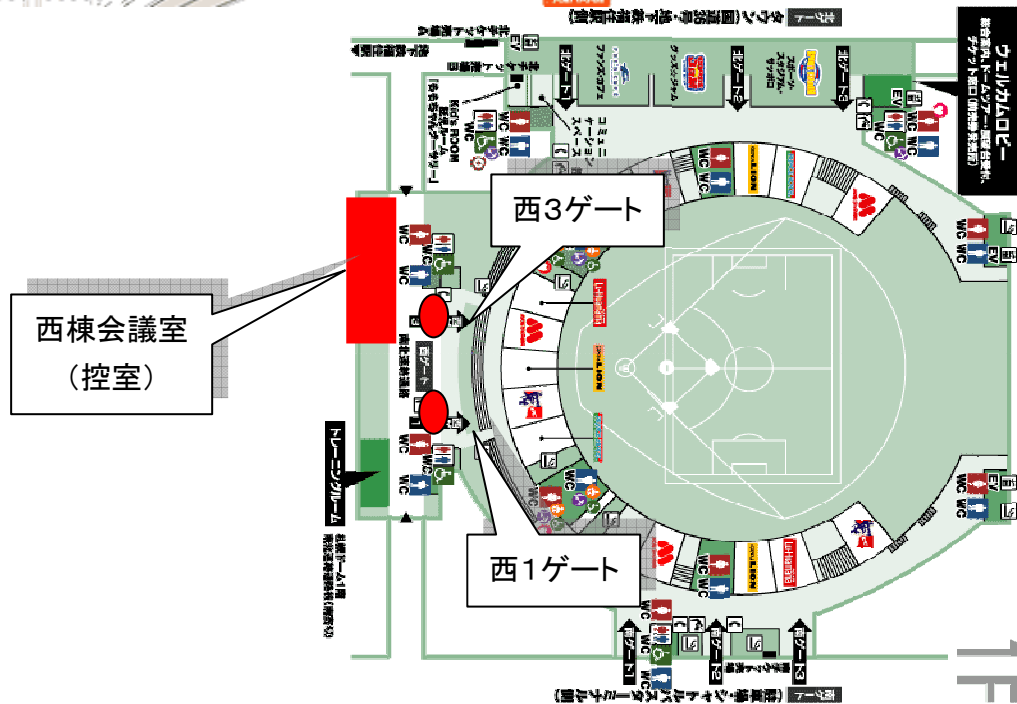

<ダンスアカデミー発表会 2011年7月17日当日の流れ(予定)>

■2011年7月17日(日) 対 埼玉西武ライオンズ 試合開始13:00 開場11:00

※札幌ドーム駐車場ご利用の方・・・AM6:30 関係者駐車場開場(駐車券必要)

(ファイトパークではございませんのでお間違いのないようお願いします。)

※札幌ドーム南北通路開場は7:00です。開場後、西棟会議室(控室)へお越し下さい。

- ① 7:10 札幌ドーム南北連絡通路内、西棟会議室(控室)集合
- ② 7:10~8:10 札幌ドームグラウンドにてストレッチ・練習・場当たり
(動ける服装、ポンポン持参)

※保護者の方は西棟会議室(控室)までお子様をお迎えにいらして下さい。

→→→→→→→→→→ グラウンド発表会すべて終了です ←←←←←←←←←←←←←←←←

※以上のタイムスケジュールは当日の状況により変更になることもございます。

※受講生の入退場、保護者様の再入場は「西ゲート3」より行います。当日、詳しく説明致します。

※全ての行程が終了し西棟会議室（控室）にて解散後、座席へ戻る方は「西ゲート3」より再入場できます。
終了後お帰りになられても構いません。

<駐車場案内図>

◆札幌ドーム駐車場をご利用の方は事前に駐車券のお買求めが必要です。

購入方法は一般のお客様と同様、以下の場所でご購入下さい。

（ローソンチケット、チケットぴあ、札幌ドーム総合案内チケット窓口）

※今回の札幌ドーム駐車場利用はあくまでも早朝集合に対する特別時間入場となります。購入・利用につきましては通常（一般利用）ルールと同様になります。ご理解のほど宜しくお願いします。

<集合場所案内図>

※札幌ドーム南北通路開場は7:00です。開場後、西棟会議室(控室)へお越し下さい。