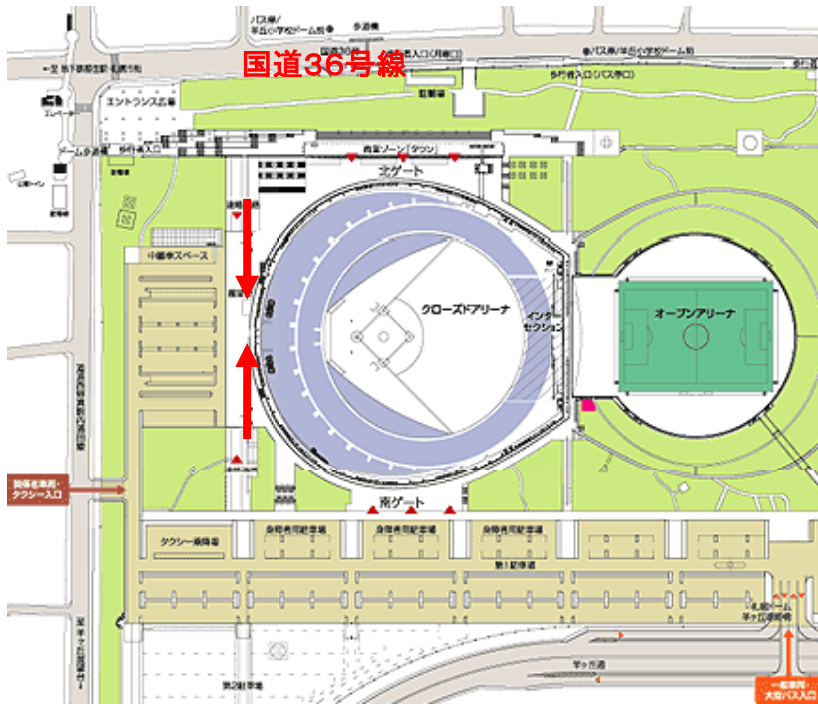

## <集合場所案内図>

※札幌ドーム南北通路開場は7:00です。開場後、西棟会議室（控室）へお越し下さい。