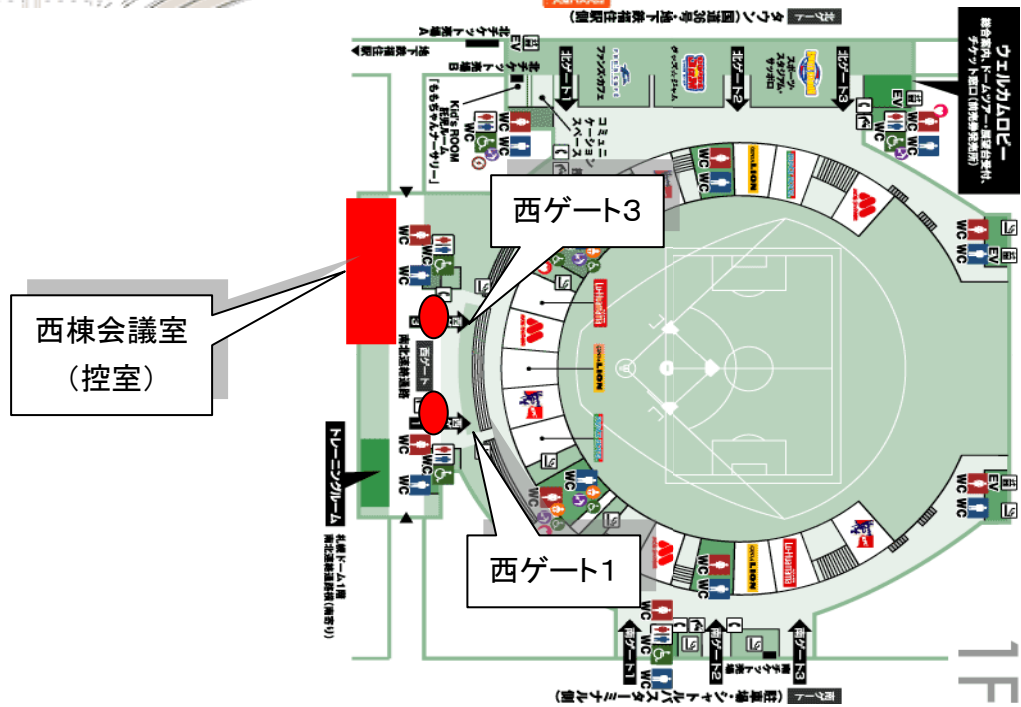

## <集合場所案内図>

※札幌ドーム南北通路開場は7:00です。開場後、西棟会議室（控室）へお越し下さい。