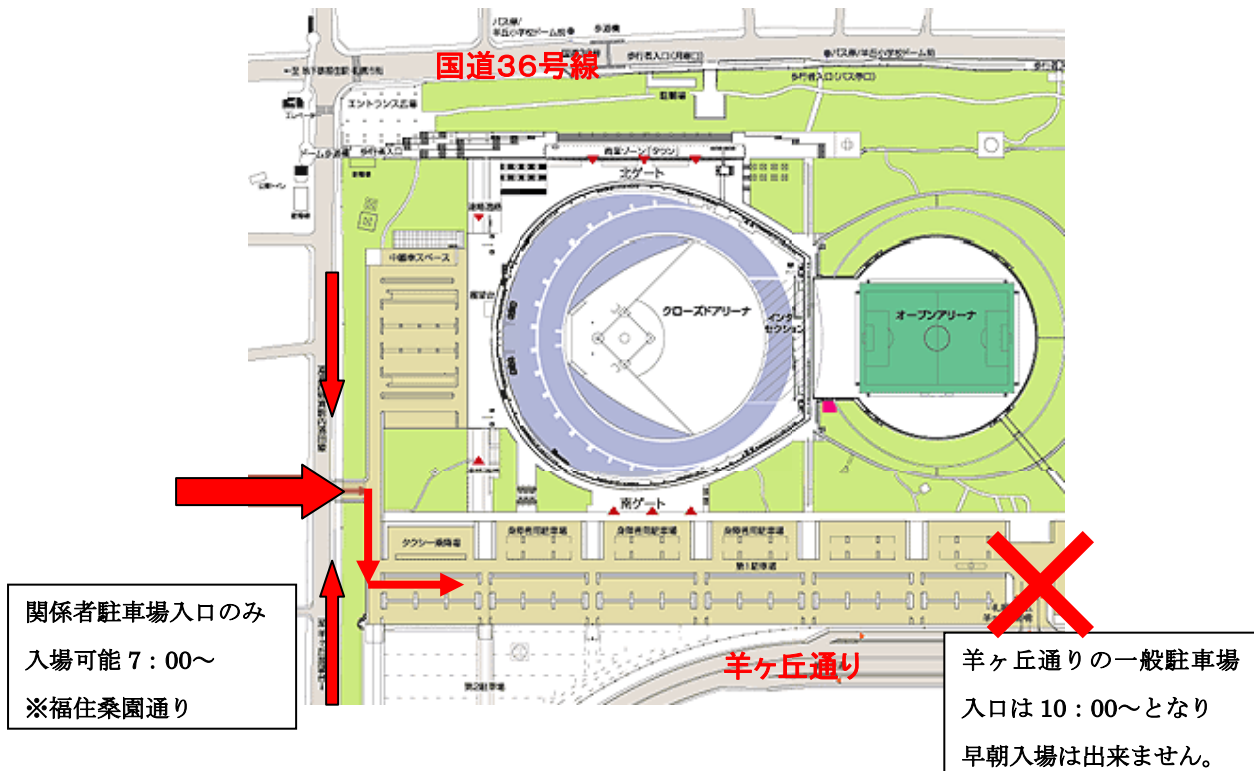

※タイムスケジュールは当日の状況により変更になることもございます。

※お子様の入退場、保護者の皆様の再入場は「西ゲート3」より行います。当日、詳しく説明いたします。

※全ての行程が終了し西棟会議室（控室）にて解散後、お席へ戻る方は「西ゲート3」より再入場できます。

終了後お帰りになられても構いません。

発表会の写真がご購入いただけます！！

お子様（受講生）の発表会での姿を後日、パソコンから閲覧・購入する事が可能です。

プロのカメラマンが撮影します。詳しくは別途ご案内書を発表会当日にお渡しいたします。

【ご連絡】

- ① 当日のご観戦者のチケットは各自でお求めいただけます。
- ② お子様（受講生）のチケットにつきましては、全ての演技が終了し解散後に試合終了までお席で観戦する場合のみ必要です。
- ③ 札幌ドーム関係者駐車場をご利用の方は、**AM7：00より駐車場に入場できます。**事前にお買求め頂きました駐車券に記載されています駐車場開門時刻は通常営業時刻です。アカデミーの皆さまは以下に記載しています入場口から、AM7：00より入場できますのでお間違いのないよう入場して下さい。但し、一度駐車をしたあとは、出庫し再入場が出来ません。（7：00～10：00迄は出庫不可）また駐車券なしでの入場、送迎は一切出来ませんのでご注意下さい。

<駐車場案内図>

◆札幌ドーム駐車場をご利用の方は事前に駐車券のお買求めが必要です。

購入方法は一般のお客様と同様、以下の場所でご購入下さい。

（ローソンチケット、チケットぴあ、札幌ドーム総合案内チケット窓口）

※今回の札幌ドーム駐車場利用はあくまでも早朝集合に対する特別時間入場となり、購入・利用につきましては通常（一般利用）ルールと同様になります。ご理解のほど宜しくお願いいたします。